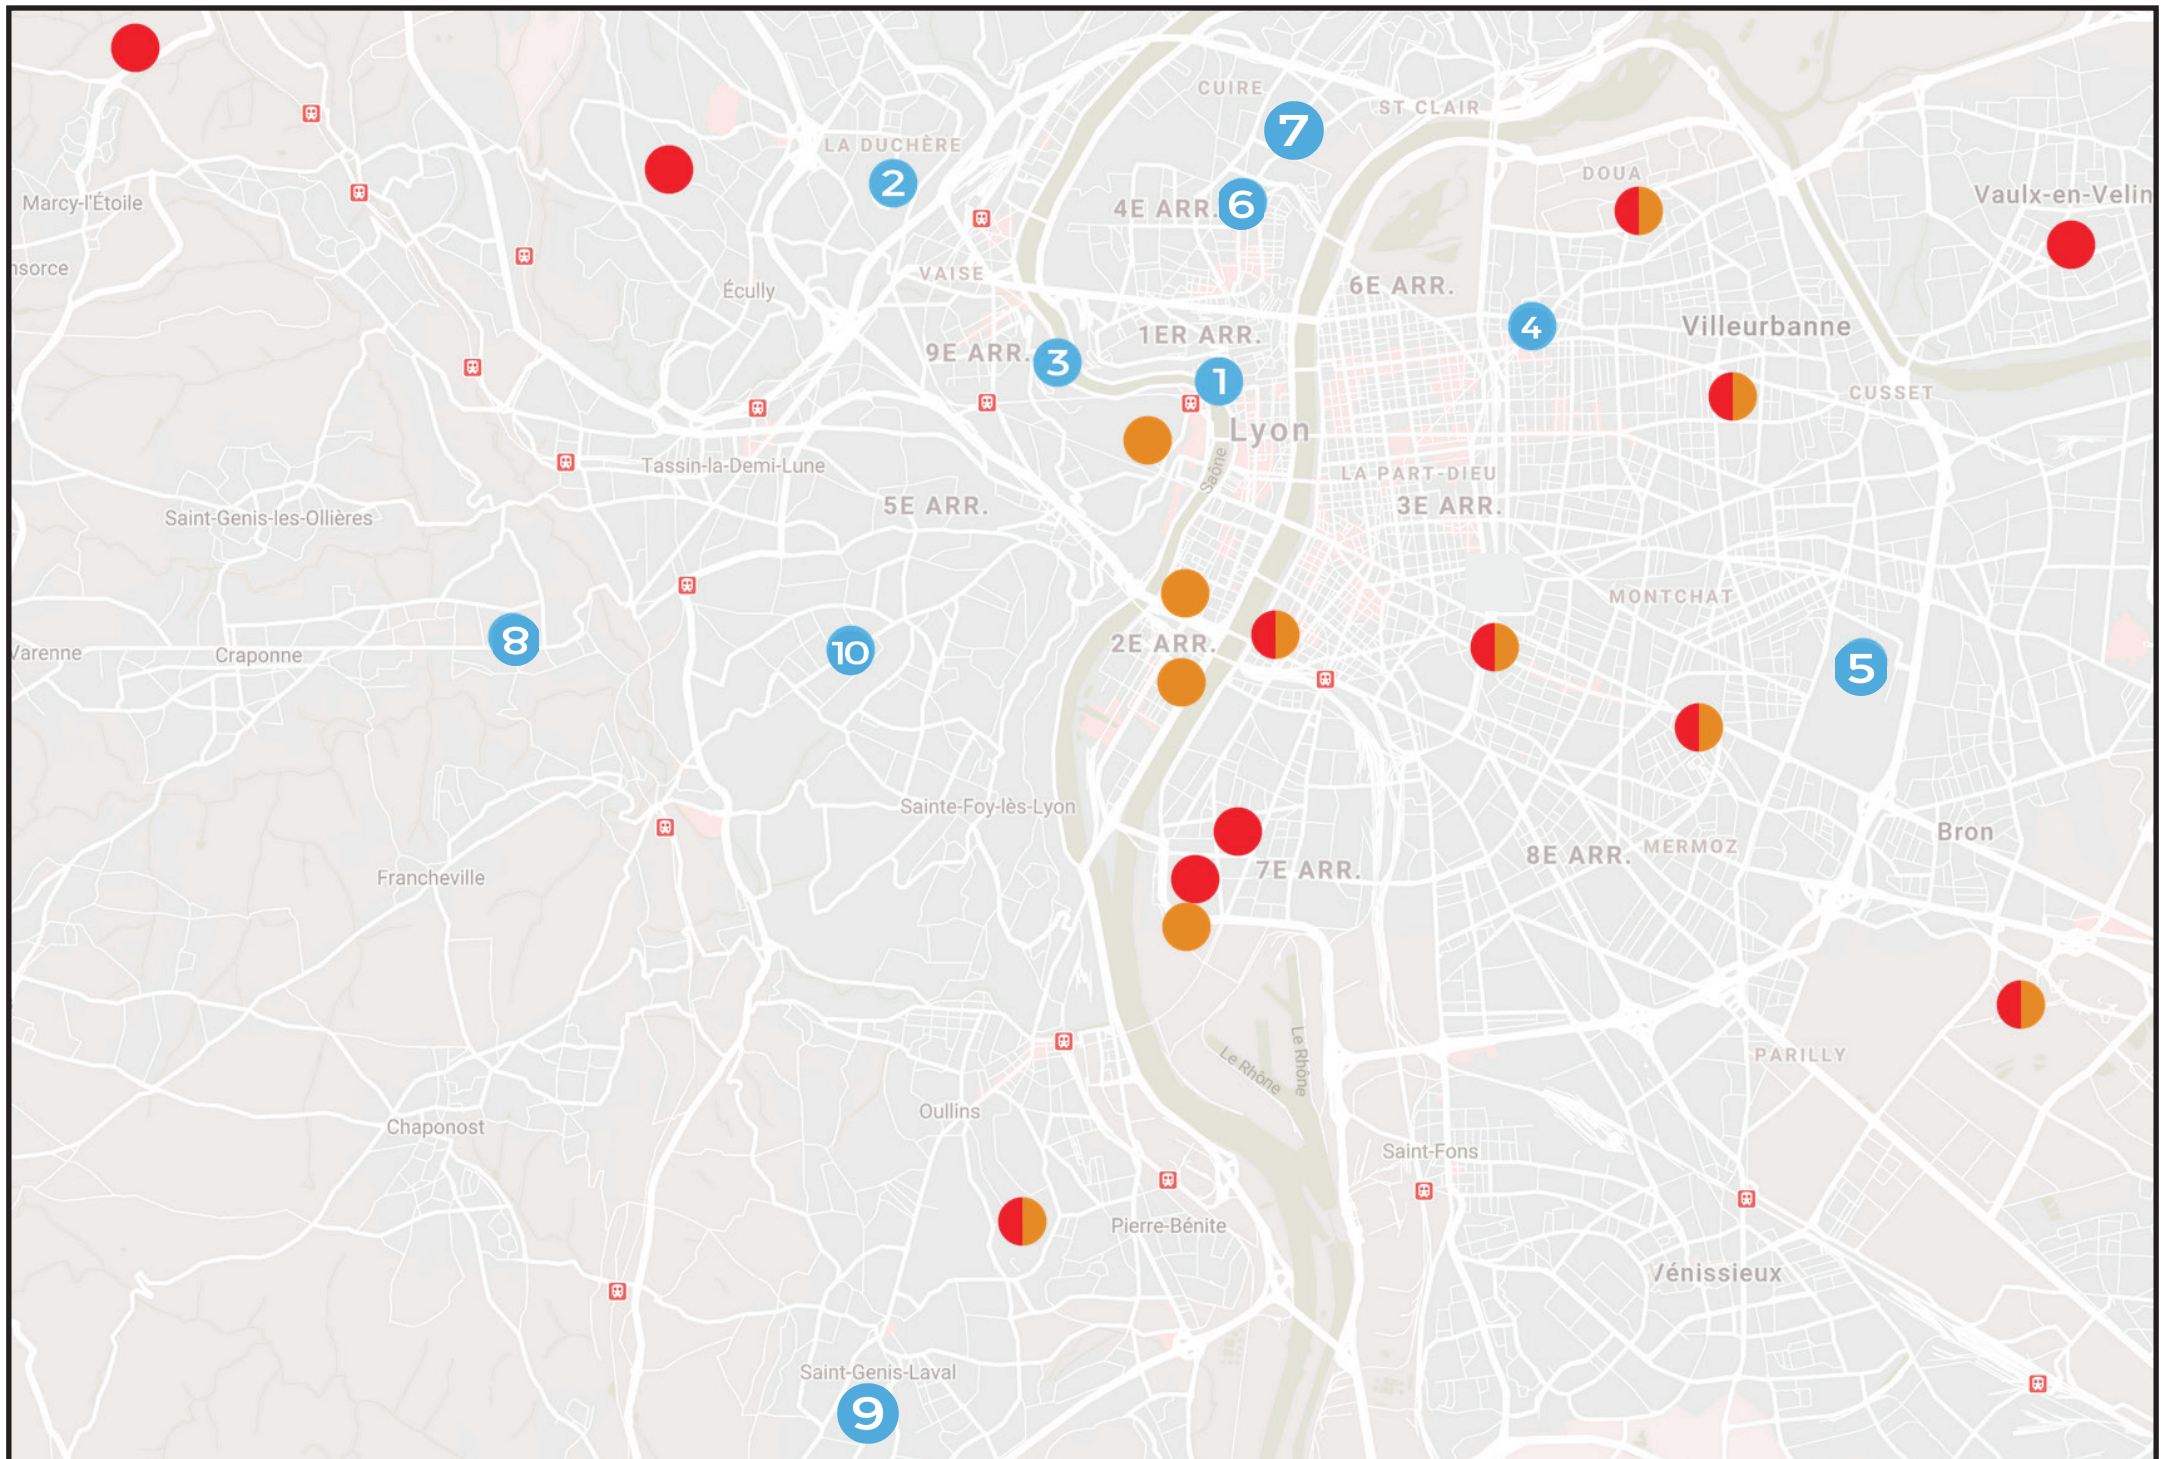

Restaurants agréés Crous sur Lyon et son agglomération

- 1** Lycée la Martinière Diderot
Les Augustins,
18 Place Gabriel Rambaud 69283 Lyon
- 2** Lycée la Martinière Duchère
300 avenue Andrei Sakharov 69009 Lyon
- 3** CNSMD
3 quai Chauveau 69009 Lyon
- 4** HCL Charpennes
27 rue Gabriel Peri 69100 Villeurbanne
- 5** HCL HFME
59 boulevard Pinel 69677 Bron

- 6** HCL Croix-Rousse
103 grande rue de le Croix-Rousse 69004 Lyon
- 7** HCL Dugoujon
14 rue Pasteur 69300 Caluire-et-Cuire
- 8** HCL Antoine Charial
40 avenue de la Table de Pierre 69340 Francheville
- 9** HCL Henry Gabrielle
20 route de Vourles 69230 Saint-Genis-Laval
- 10** HCL Pierre Garraud
136 rue Commandant Charcot 69005 Lyon

-  Restaurant agréé
-  Restaurant universitaire
-  Cafétéria universitaire
-  Restaurants et cafétérias universitaires