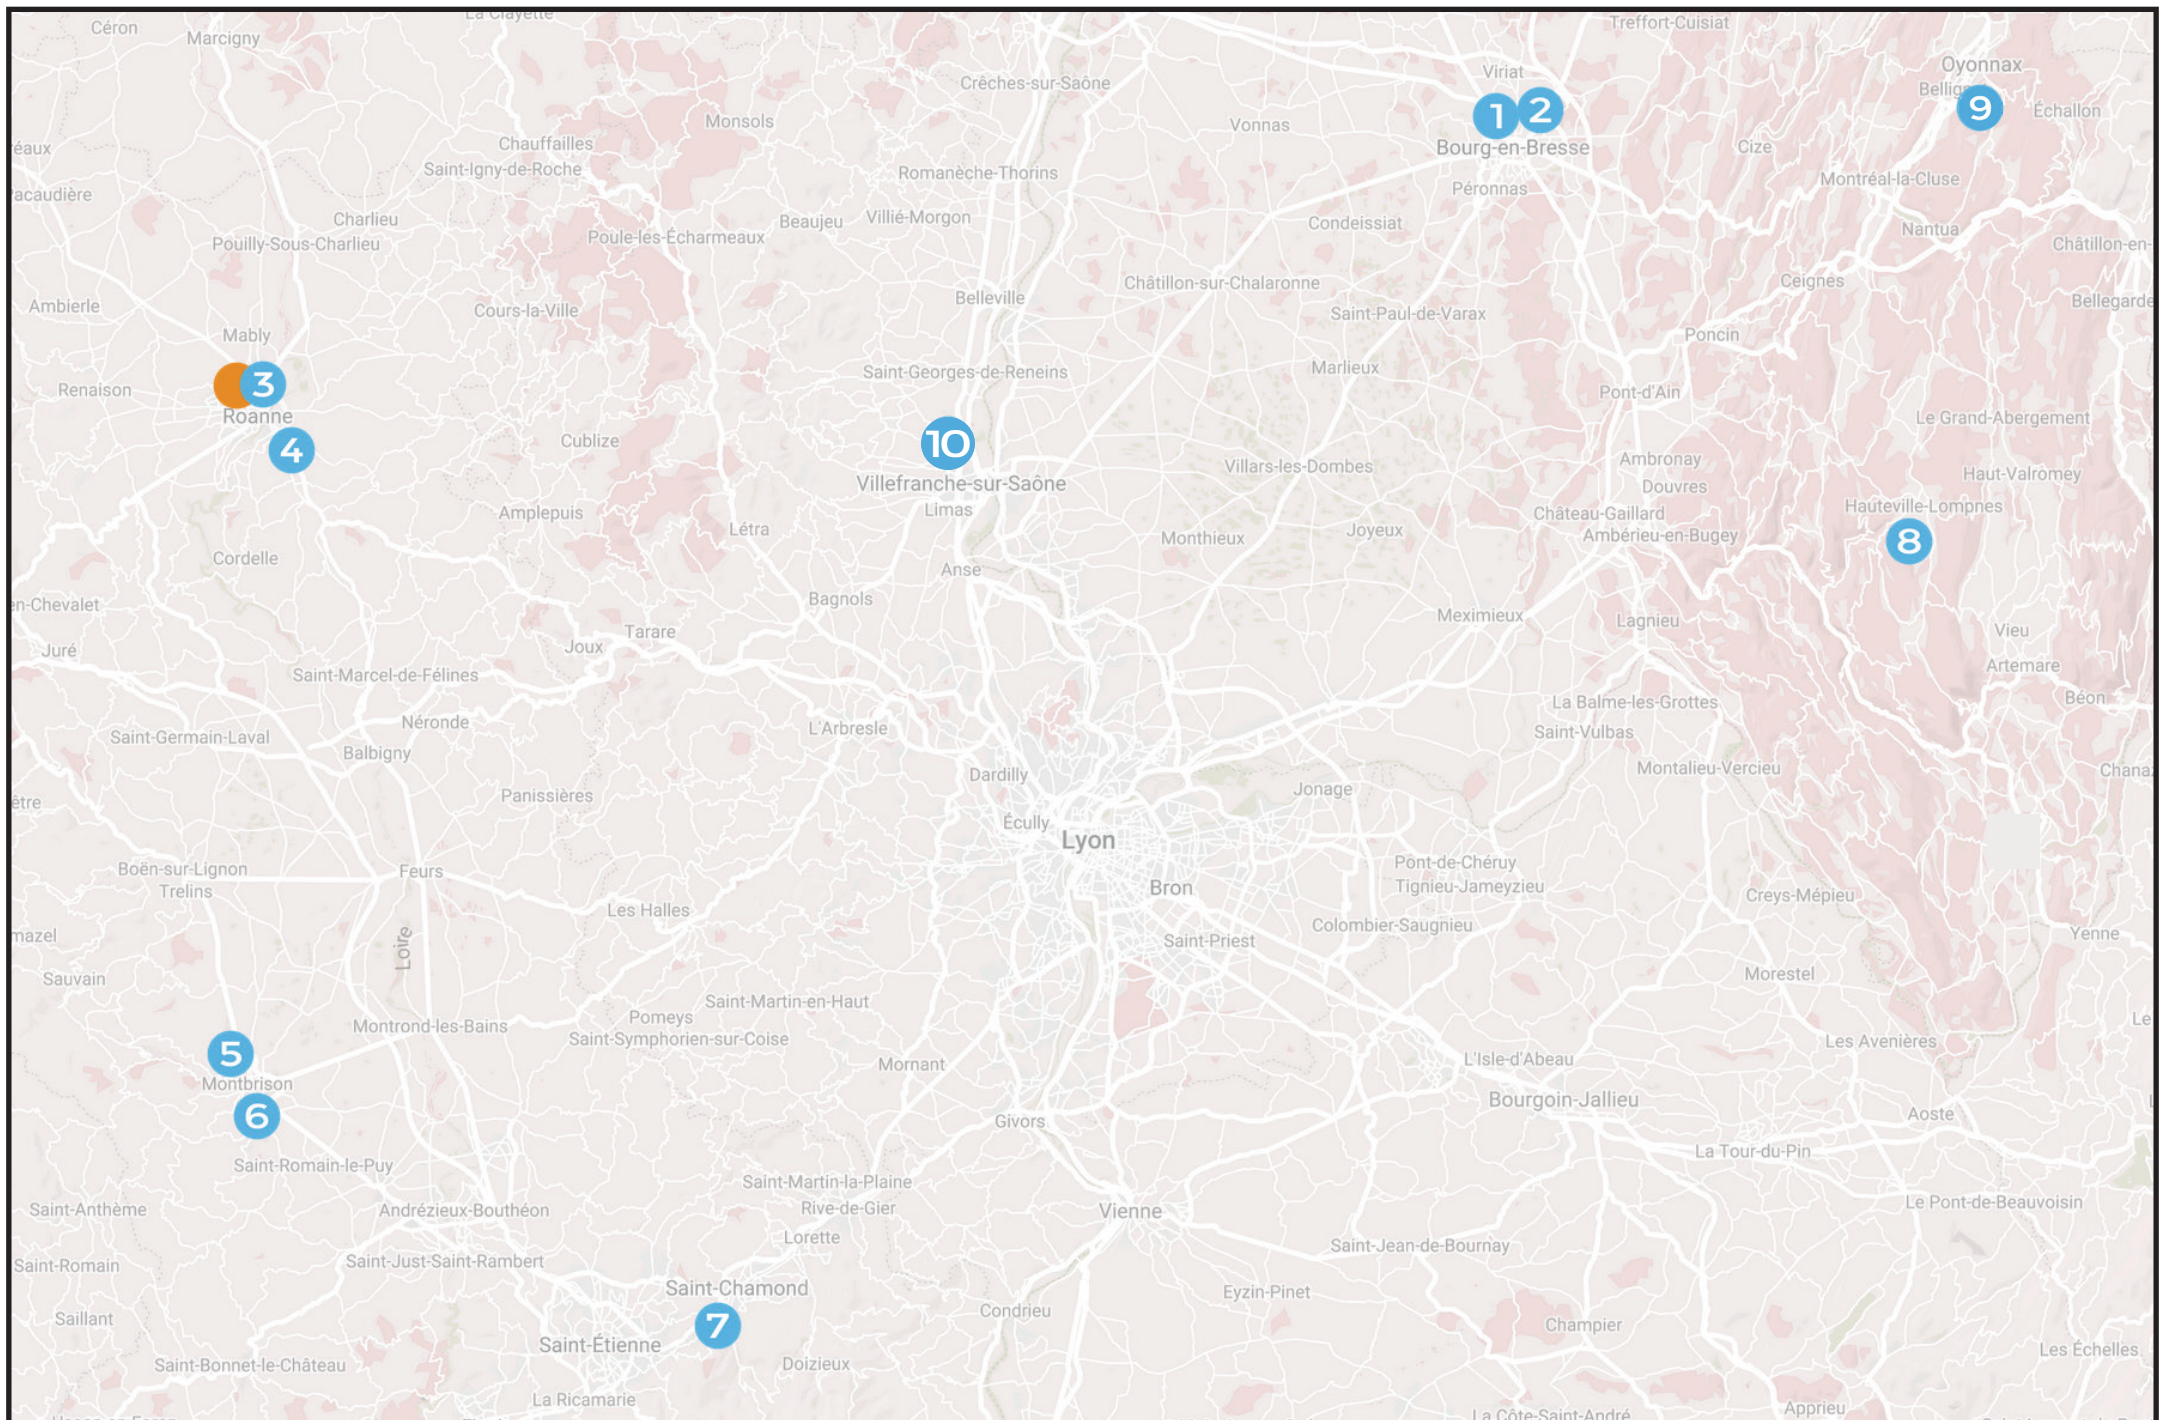

Restaurants agréés Crous sur l'académie de Lyon

- 1** CH Bourge en Bresse
900 Route de Paris, 01012 Bourg-en-Bresse
- 2** Restaurant Municipal Pierre Bachet
Rue Henri de Boissieu, 01000 Bourg-en-Bresse
- 3** CH Roanne
28 Rue de Charlieu, 42300 Roanne
- 4** Lycée Agricole Le Coteau
Cherve, 42120 Perreux
- 5** CH du Forez - Montbrison
Avenue des Monts du Soir, 42600 Montbrison
- 6** Lycée Beauregard Montbrison
4 Avenue Paul Cézanne, 42600 Montbrison
- 7** L'Hôpital du Gier - St Chamond
19 Rue Victor Hugo, 42400 Saint-Chamond
- 8** CH Hauteville Lompnes
01110 Hauteville-Lompnes
- 9** Lycée Arbez Carme - Bellignat
1 Rue Pierre et Marie Curie, 01100 Bellignat
- 10** CH de Villefranche-sur-Saône
39 Plateau d'Oully Gleizé, 69400 Gleize